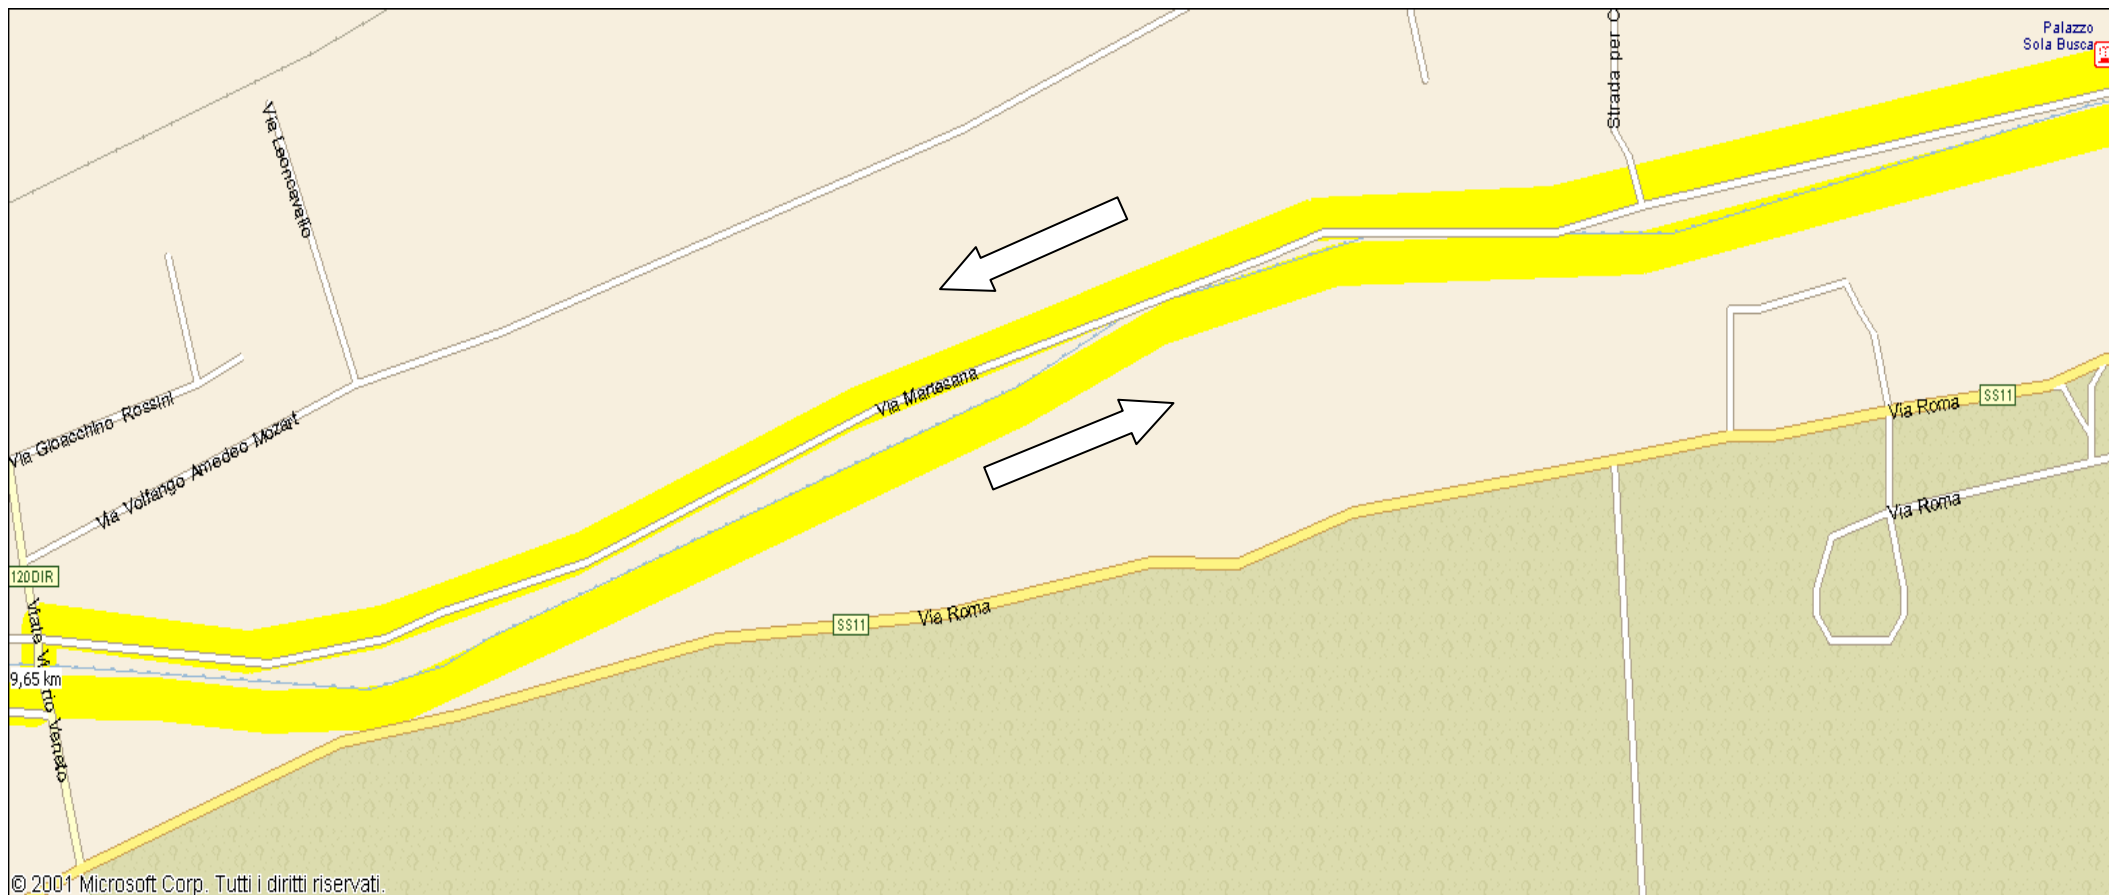

PERCORSO TOTALE TAVOLA N° 1

PERCORSO TOTALE TAVOLA N° 3

© 2001 Microsoft Corp. Tutti i diritti riservati.

CERNUSCO SUL NAVIGLIO - AREA STADIO ATLETICA

© 2001 Microsoft Corp. Tutti i diritti riservati.

PERCORSO 21 KM.

**Campo Atletica
Centro Sportivo
Buonarroti
Luogo Partenza - Arrivo**

CERNUSCO SUL NAVIGLIO - CENTRO

CASSINA DE' PECCHI

CASSINA DE' PECCHI - GORGONZOLA

CASSINA DE' PECCHI - GORGONZOLA

CASSINA DE' PECCHI - GORGONZOLA