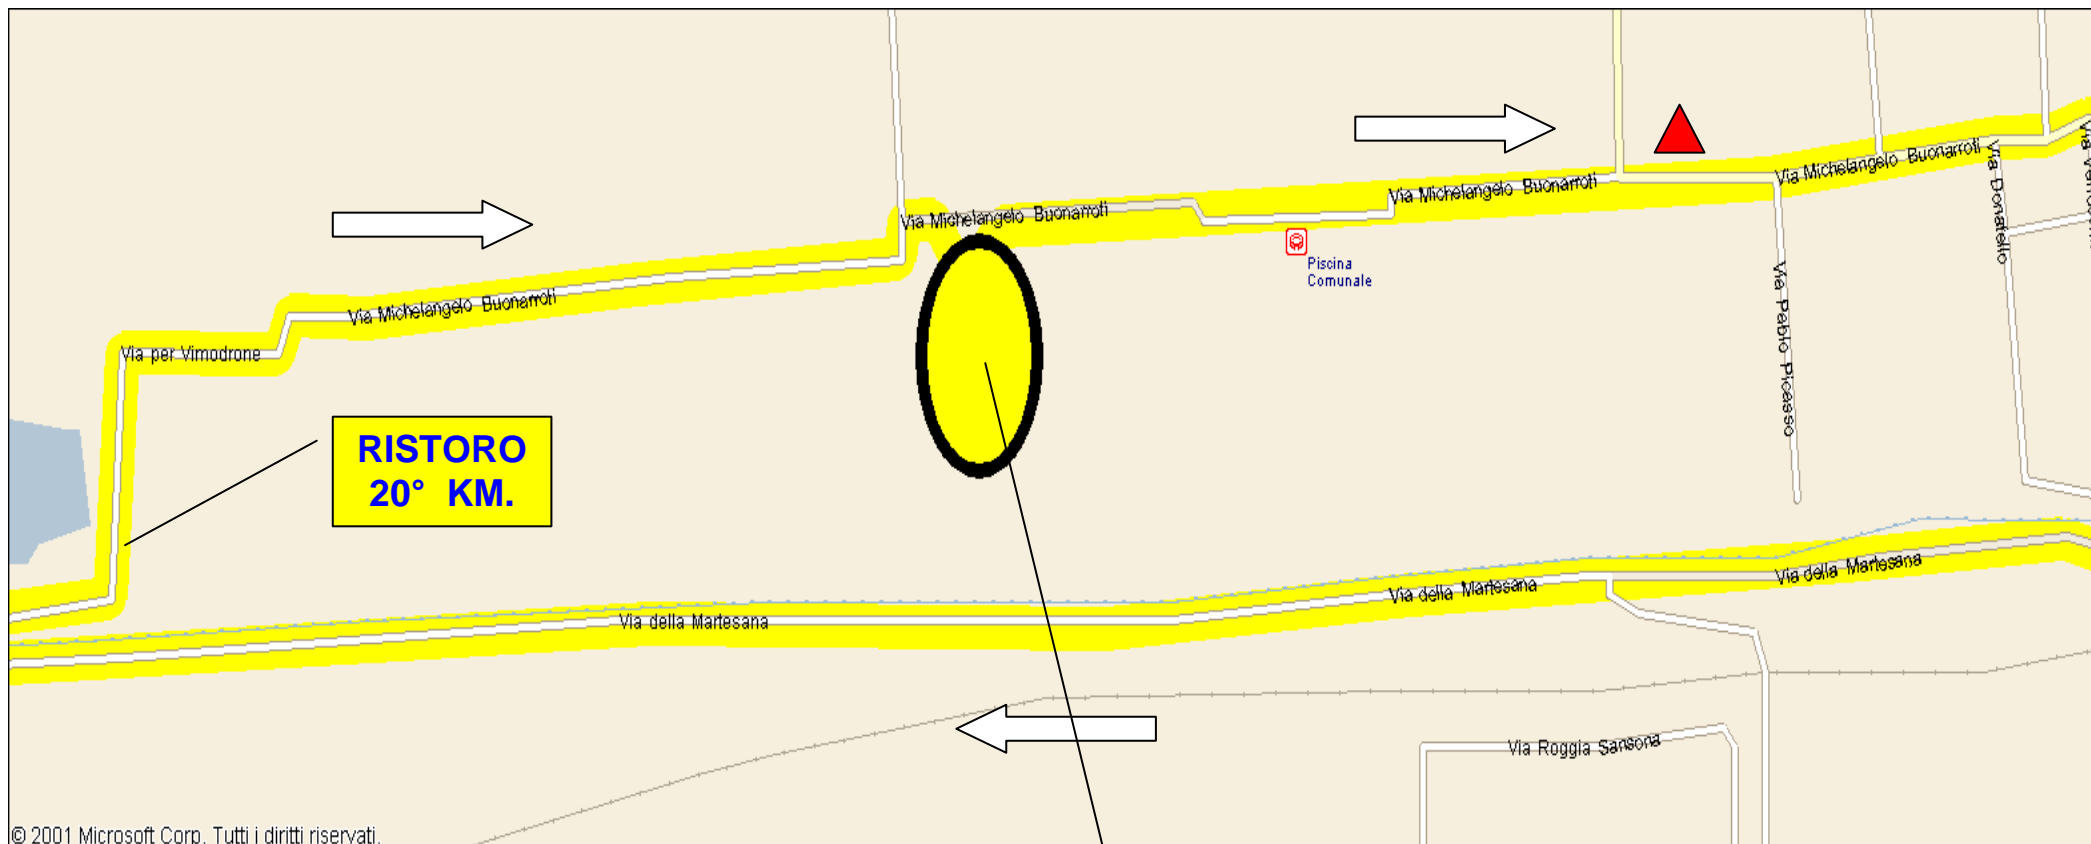

PERCORSO TOTALE TAVOLA N° 1

PERCORSO TOTALE TAVOLA N° 3

© 2001 Microsoft Corp. Tutti i diritti riservati.

CERNUSCO SUL NAVIGLIO - AREA STADIO ATLETICA

© 2001 Microsoft Corp. Tutti i diritti riservati.

PERCORSO 21 KM.

**Campo Atletica
Centro Sportivo
Buonarroti
Luogo Partenza - Arrivo**

CERNUSCO SUL NAVIGLIO - CENTRO

CASSINA DE' PECCHI

CASSINA DE' PECCHI - GORGONZOLA

CASSINA DE' PECCHI - GORGONZOLA

CASSINA DE' PECCHI - GORGONZOLA