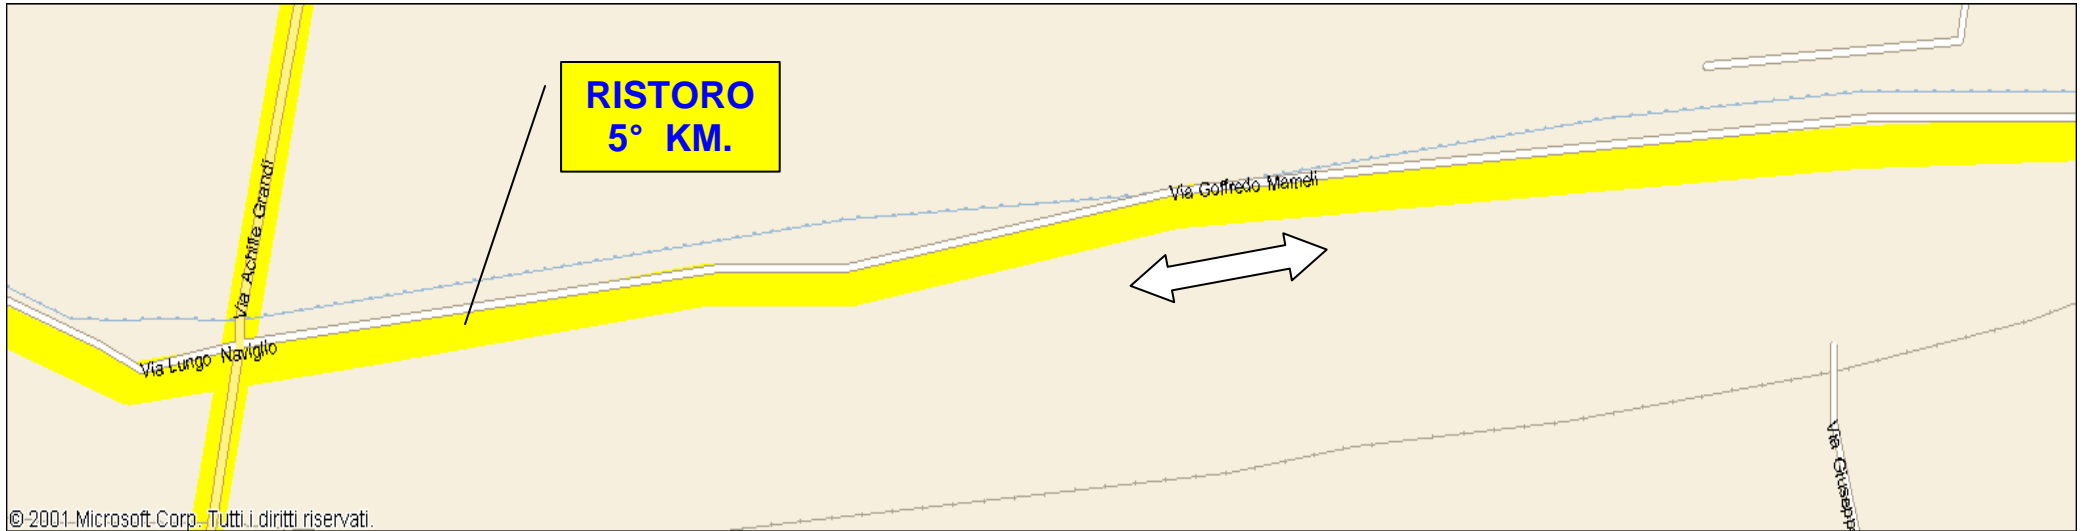

PERCORSO TOTALE TAVOLA N° 1

PERCORSO TOTALE TAVOLA N° 3

© 2001 Microsoft Corp. Tutti i diritti riservati.

CERNUSCO SUL NAVIGLIO - AREA STADIO ATLETICA

© 2001 Microsoft Corp. Tutti i diritti riservati.

PERCORSO 21 KM.

**Campo Atletica
Centro Sportivo
Buonarroti
Luogo Partenza - Arrivo**

CERNUSCO SUL NAVIGLIO - CENTRO

CASSINA DE' PECCHI

CASSINA DE' PECCHI - GORGONZOLA

CASSINA DE' PECCHI - GORGONZOLA

CASSINA DE' PECCHI - GORGONZOLA