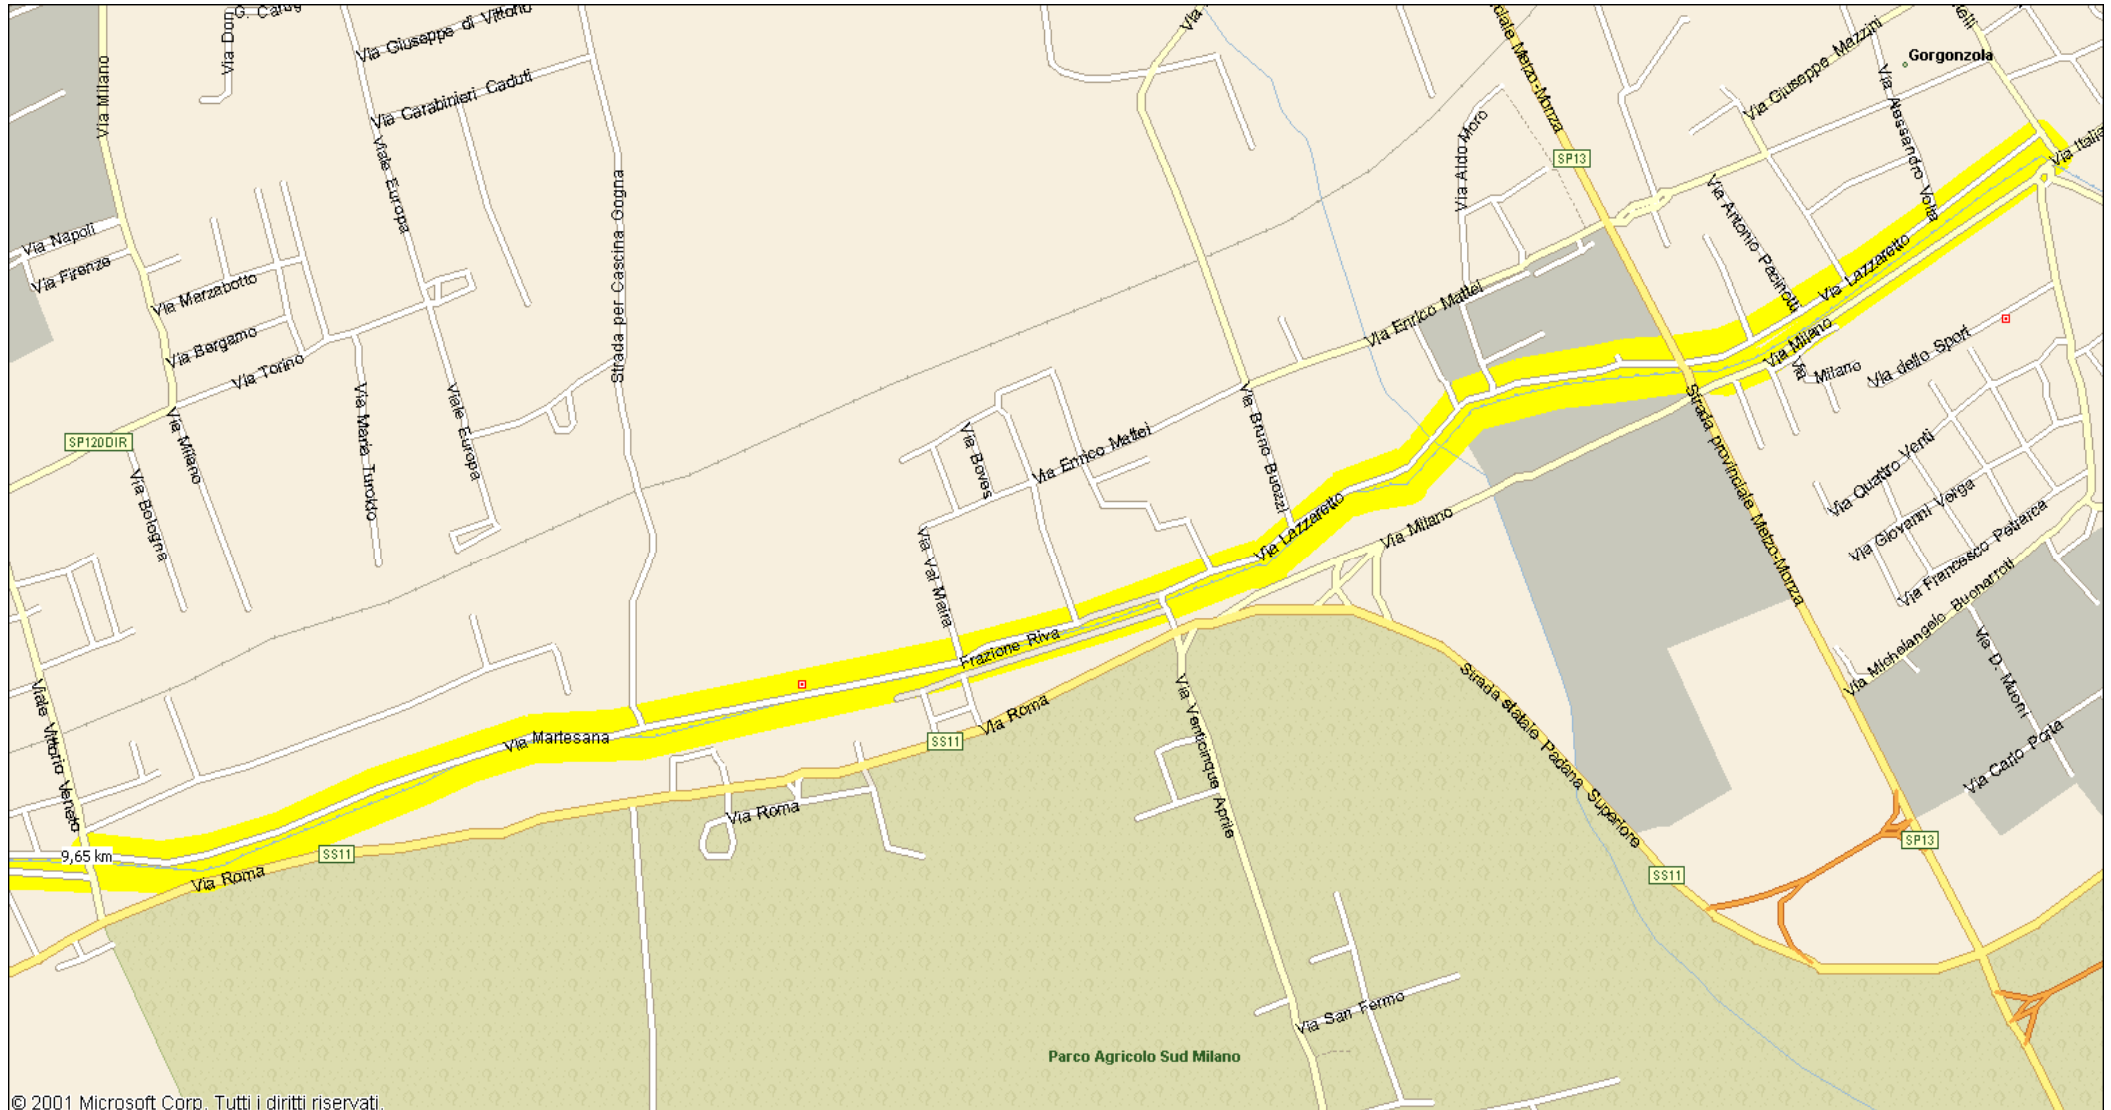

PERCORSO TOTALE TAVOLA N° 1

PERCORSO TOTALE TAVOLA N° 3

© 2001 Microsoft Corp. Tutti i diritti riservati.

CERNUSCO SUL NAVIGLIO - AREA STADIO ATLETICA

© 2001 Microsoft Corp. Tutti i diritti riservati.

PERCORSO 21 KM.

**Campo Atletica
Centro Sportivo
Buonarroti
Luogo Partenza - Arrivo**

CERNUSCO SUL NAVIGLIO - CENTRO

CASSINA DE' PECCHI

CASSINA DE' PECCHI - GORGONZOLA

CASSINA DE' PECCHI - GORGONZOLA

CASSINA DE' PECCHI - GORGONZOLA