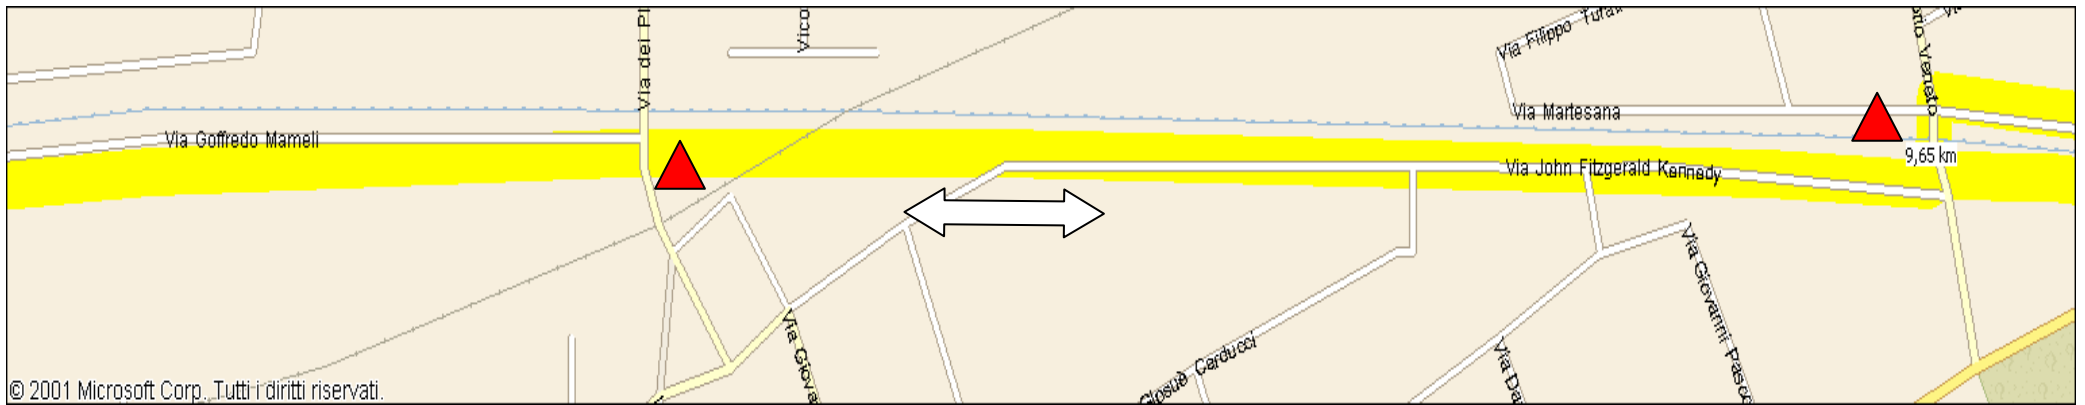

PERCORSO TOTALE TAVOLA N° 1

PERCORSO TOTALE TAVOLA N° 3

© 2001 Microsoft Corp. Tutti i diritti riservati.

CERNUSCO SUL NAVIGLIO - AREA STADIO ATLETICA

© 2001 Microsoft Corp. Tutti i diritti riservati.

PERCORSO 21 KM.

**Campo Atletica
Centro Sportivo
Buonarroti
Luogo Partenza - Arrivo**

CERNUSCO SUL NAVIGLIO - CENTRO

CASSINA DE' PECCHI

CASSINA DE' PECCHI - GORGONZOLA

CASSINA DE' PECCHI - GORGONZOLA

CASSINA DE' PECCHI - GORGONZOLA