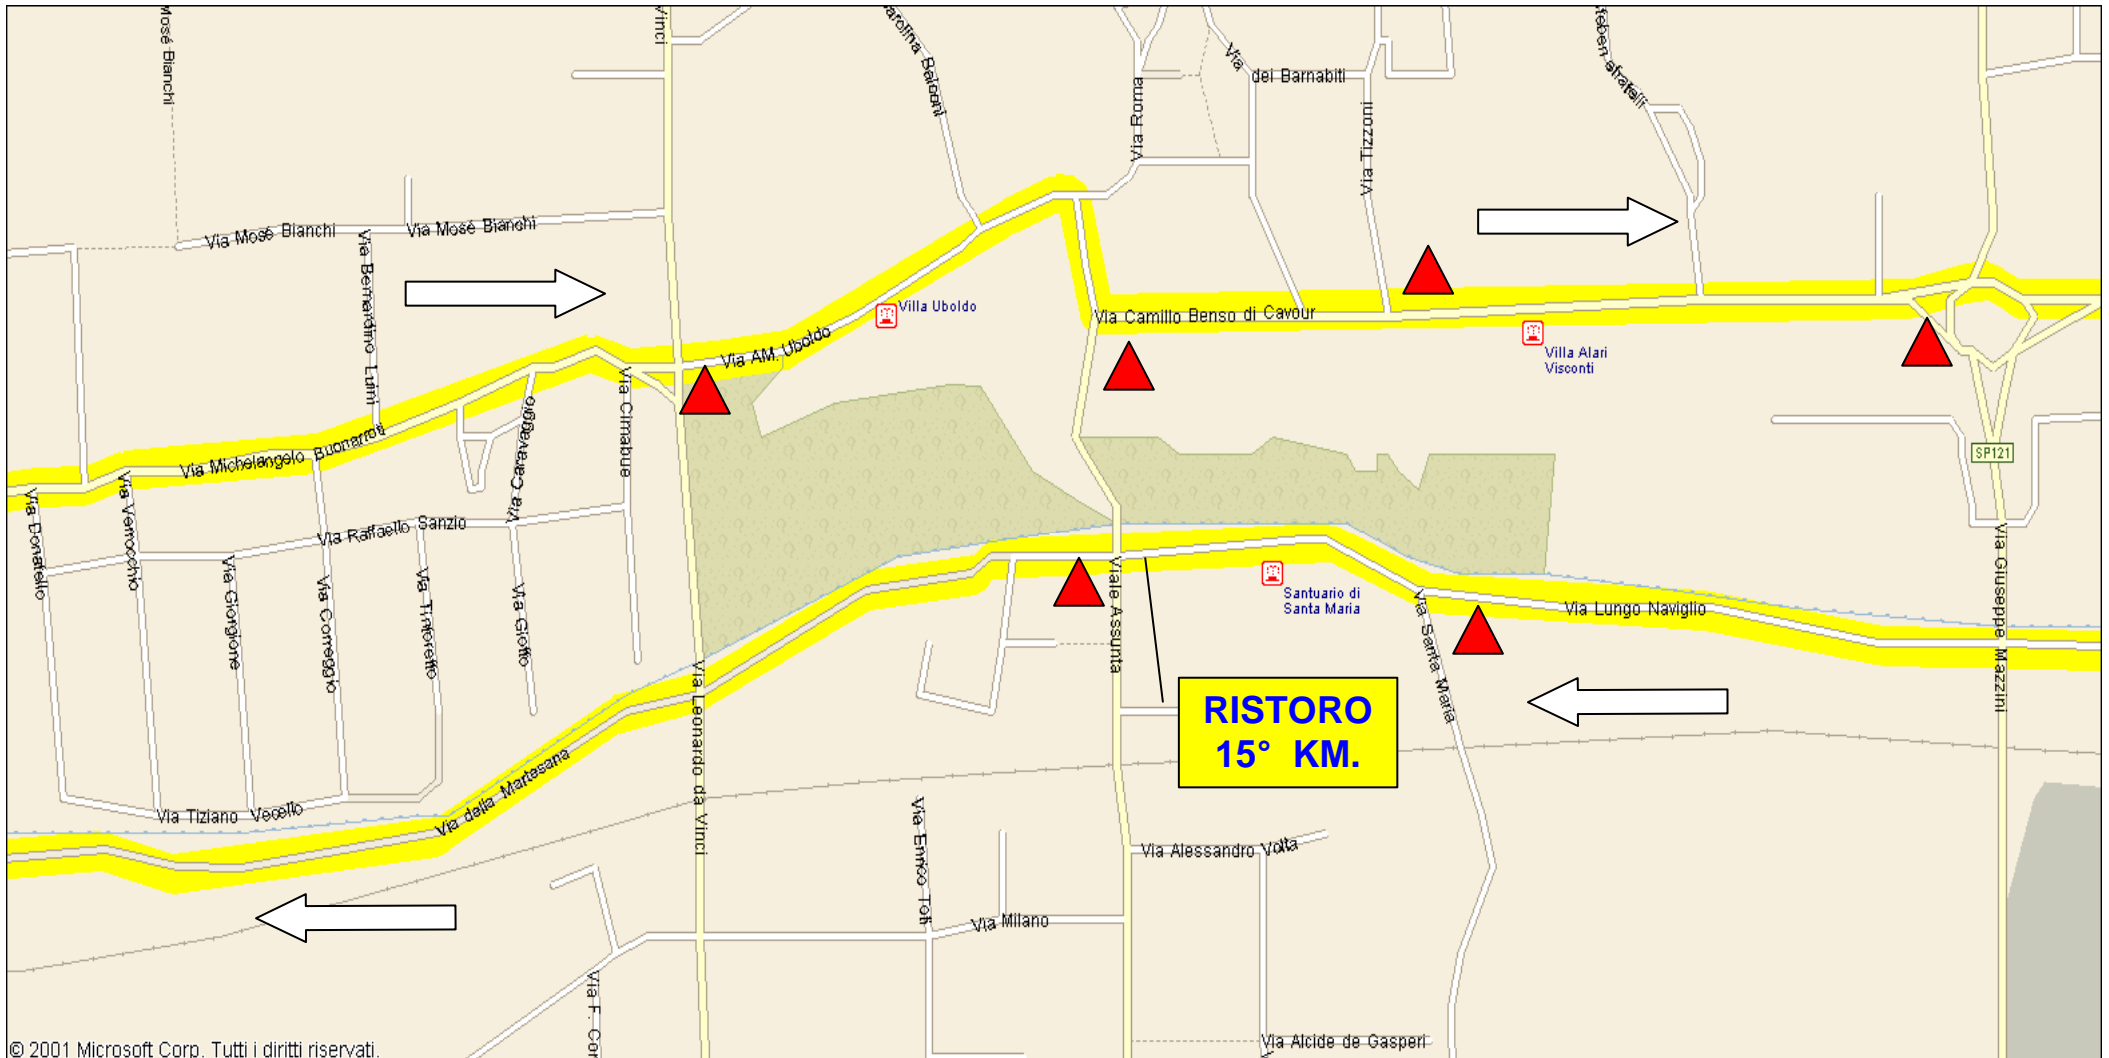

PERCORSO TOTALE TAVOLA N° 1

PERCORSO TOTALE TAVOLA N° 3

© 2001 Microsoft Corp. Tutti i diritti riservati.

CERNUSCO SUL NAVIGLIO - AREA STADIO ATLETICA

© 2001 Microsoft Corp. Tutti i diritti riservati.

PERCORSO 21 KM.

**Campo Atletica
Centro Sportivo
Buonarroti
Luogo Partenza - Arrivo**

CERNUSCO SUL NAVIGLIO - CENTRO

CASSINA DE' PECCHI

CASSINA DE' PECCHI - GORGONZOLA

CASSINA DE' PECCHI - GORGONZOLA

CASSINA DE' PECCHI - GORGONZOLA