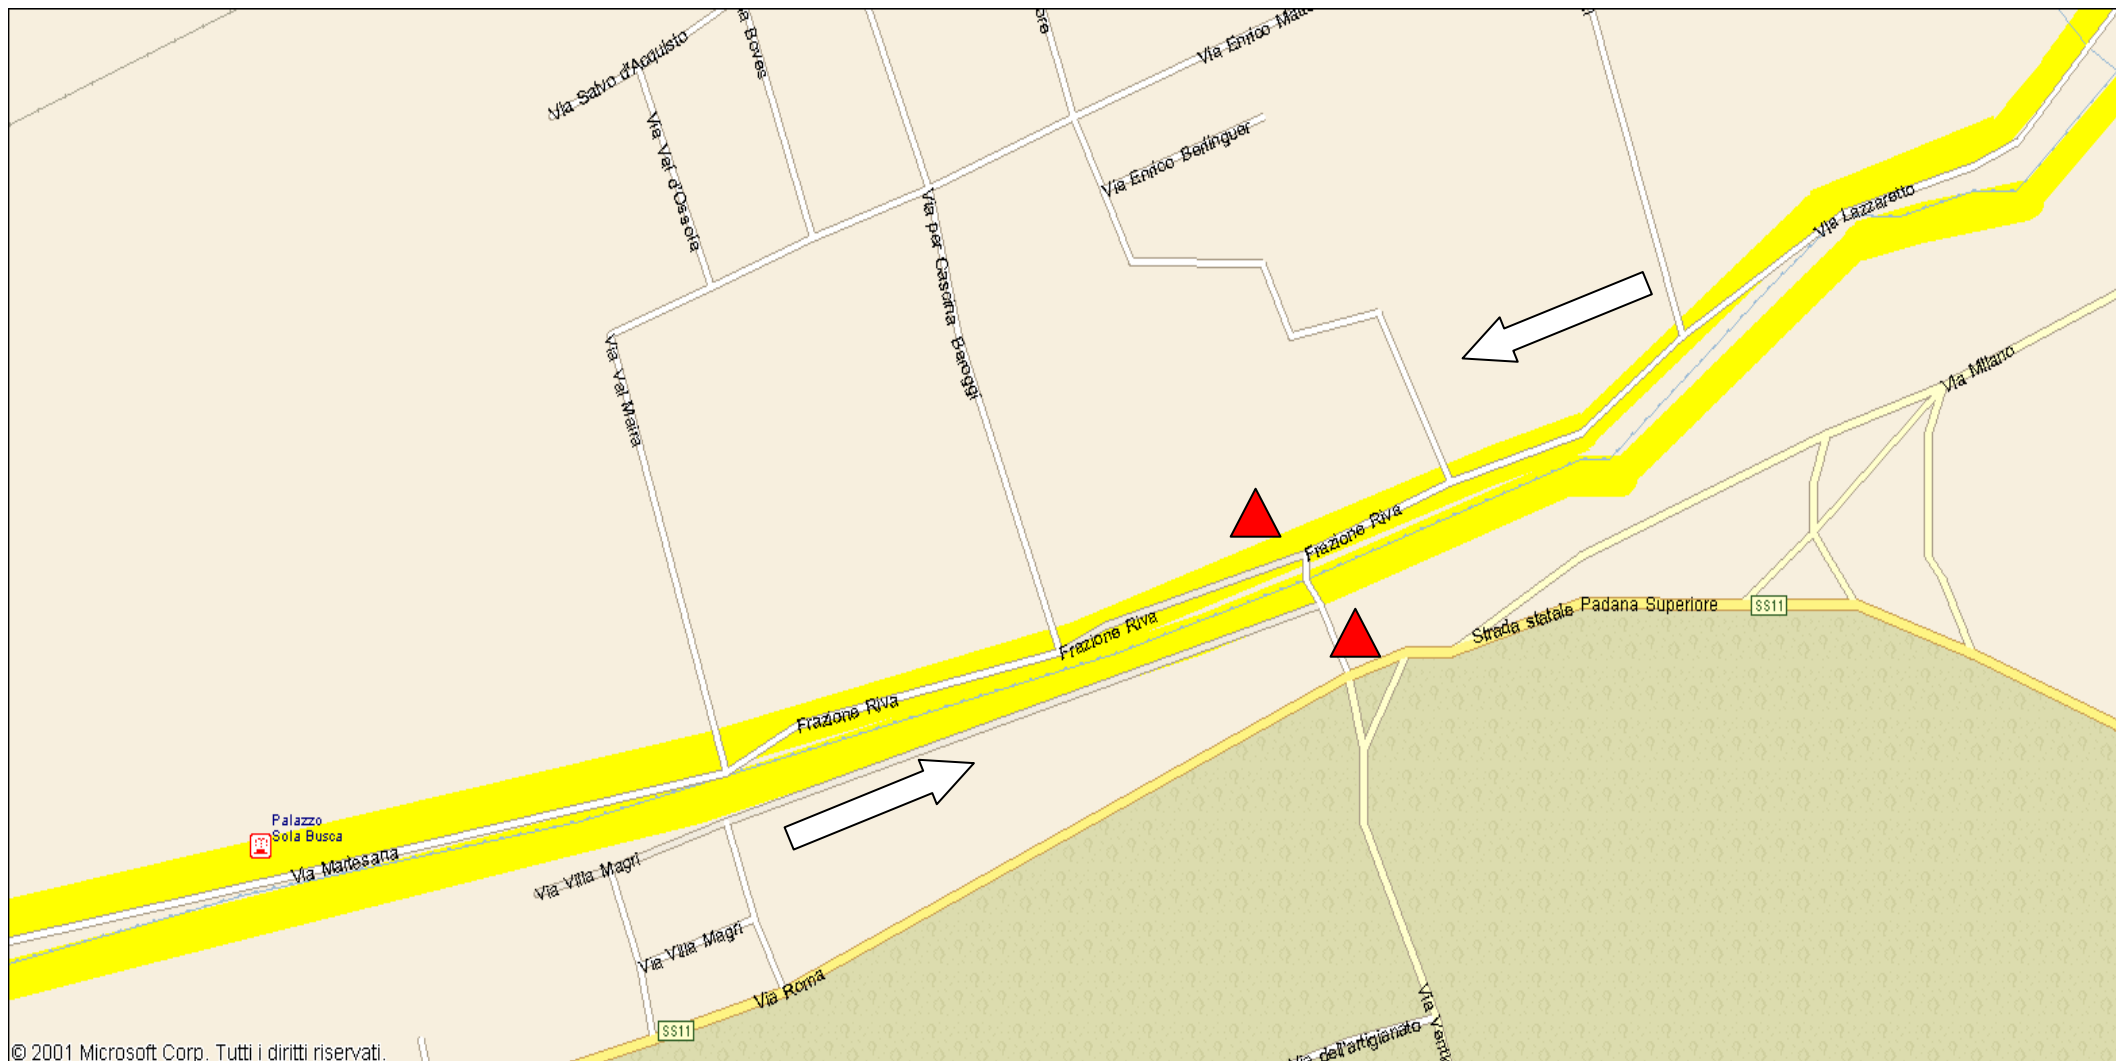

PERCORSO TOTALE TAVOLA N° 1

PERCORSO TOTALE TAVOLA N° 3

© 2001 Microsoft Corp. Tutti i diritti riservati.

CERNUSCO SUL NAVIGLIO - AREA STADIO ATLETICA

© 2001 Microsoft Corp. Tutti i diritti riservati.

PERCORSO 21 KM.

**Campo Atletica
Centro Sportivo
Buonarroti
Luogo Partenza - Arrivo**

CERNUSCO SUL NAVIGLIO - CENTRO

CASSINA DE' PECCHI

CASSINA DE' PECCHI - GORGONZOLA

CASSINA DE' PECCHI - GORGONZOLA

CASSINA DE' PECCHI - GORGONZOLA